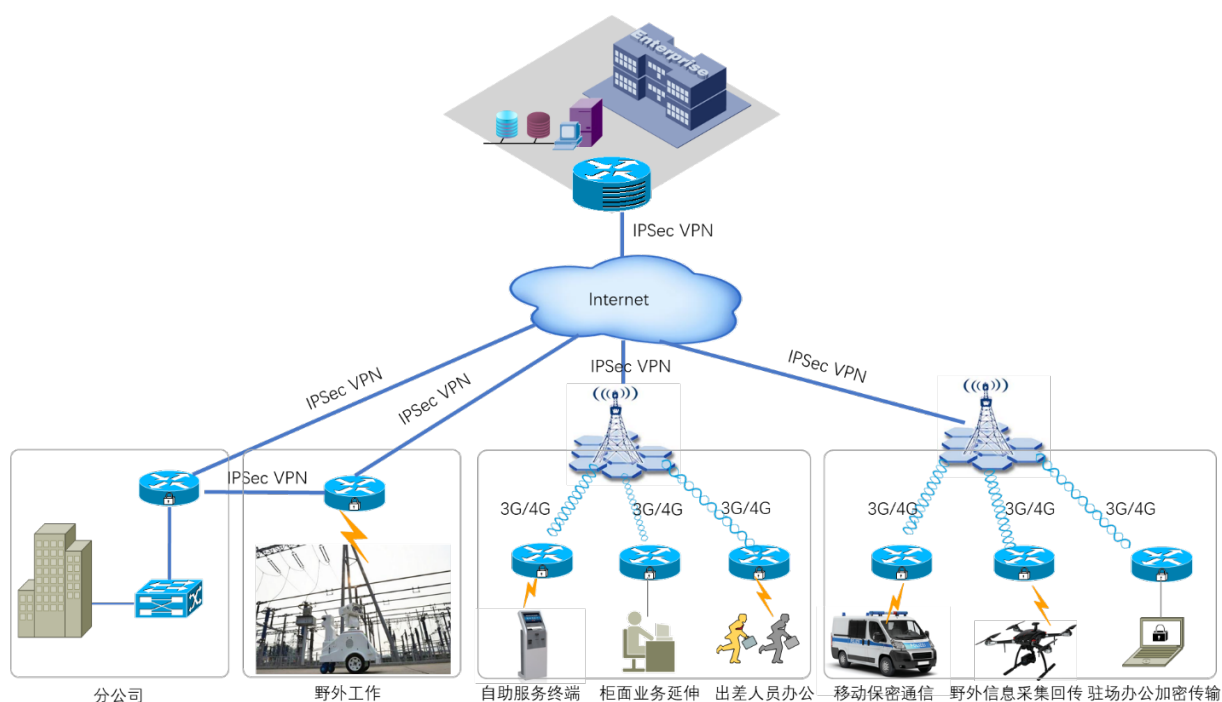

## 产品概述

为了保护企业内部系统安全，企业通常制定安全策略进行网络隔离，即划分企业内网。然而，现代社会无纸化办公程度日益深入，外出驻场信息搜集，临时地点业务开通工作也日益频繁，野外巡检机器人、物联网终端等设备大规模部署，工作过程中不可避免需要将现场数据和企业内网进行通信。

TSG1800 可信安全网关融合了 LTE，Wi-Fi，路由、交换、安全等多种网络应用，搭载 TPM(Trusted Platform Module)、加密芯片提供高级安全等级，支持我国自主知识产权 SM2/3/4 标准 IPsec VPN，充分满足政府、军工、企业客户对网络接入设备的国产自主可信，高级安全通信需求，实现可靠的移动终端与企业内网信息安全交换。

## 产品特点

- 终端身份认证——支持 PKI 体系下的 USBKey 身份认证和局域网内独立的 USBKey 管理
- 数据加密传输——支持 WPA2-PSK（预共享秘钥）/WPA2 Enterprise（802.1X 认证）
- 内置 TPM 芯片保证软硬件完整性
- 内置 LTE 接入
- 加密芯片加强 IPsec VPN，支持国密 SM2/3/4

| 产品型号           | TSG1805  | TSG1805-L | TSG1805-WL    |
|----------------|----------|-----------|---------------|
| 以太网口           | 5GE      | 5GE       | 5GE           |
| USB2.0         | 2        | 2         | 2             |
| SD 卡插槽         | 1        | 1         | 1             |
| SIM 卡插槽        | 0        | 1         | 1             |
| 配置口            | 1        | 1         | 1             |
| TPM            | ●        | ●         | ●             |
| 硬件加密           | ●        | ●         | ●             |
| 最大并发数          | 10K      | 10K       | 10K           |
| IPsec 标准       | SM2/3/4  | SM2/3/4   | SM2/3/4       |
| IPsec VPN 加密速度 | 100Mbps  | 100Mbps   | 100Mbps       |
| 防火墙吞吐量         | 100Mbps  | 100Mbps   | 100Mbps       |
| 以太网出口带宽        | 1000Mbps | 1000Mbps  | 1000Mbps      |
| 3G/4G          | ○        | ●         | ●             |
| LTE 带宽         | —        | 40Mbps    | 40Mbps        |
| 建议并发网络使用用户     | ○        | 40 人      | 40 人          |
| 内置 WiFi        | 不支持      | 不支持       | 2.4GHz/5.8GHz |
| WiFi 并发数       | —        | —         | 40            |

## 典型应用

- 企业分支机构边缘安全接入。
- 野外终端安全接入，如巡检机器人等。
- 自助服务终端安全接入。
- 柜面业务延伸，如现场业务开通。
- 出差人员访问企业内网。
- 公安军队等安全部门移动保密通信。
- 野外临时场所数据 / 视频信息采集加密回传。
- 驻场办公信息加密回传，例如企业外审，招标现场等。